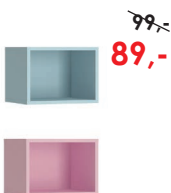

~~99,-~~
89,-

Box **Llox01**
41,9/30,8/37,5 cm