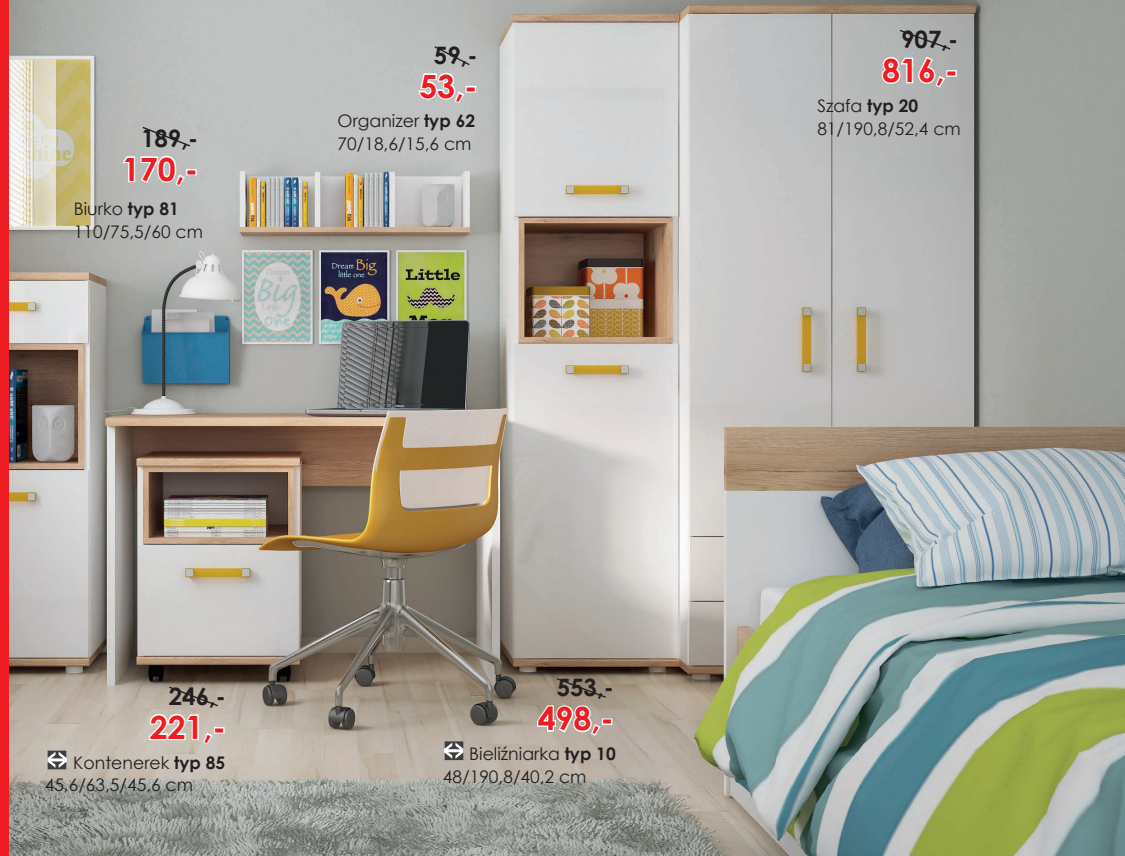

system AMAZON

- Fronty wykonane z wytrzymałej płyty pokrytej wysokiej jakości folią. Białe z połyskiem.
- Ekskluzywny uchwyt z wstawką a'la szkło mrożone - z możliwością wyboru aż 4 kolorów.
- Charakterystyczne boxy umieszczone wewnątrz mebli – nawiązanie do aktualnych modnych trendów wzorniczych.

Wymiary podane w centymetrach w kolejności: szerokość x wysokość x głębokość

UCHWYTY: Pomarańcz, Limonka, Lila, Opalino