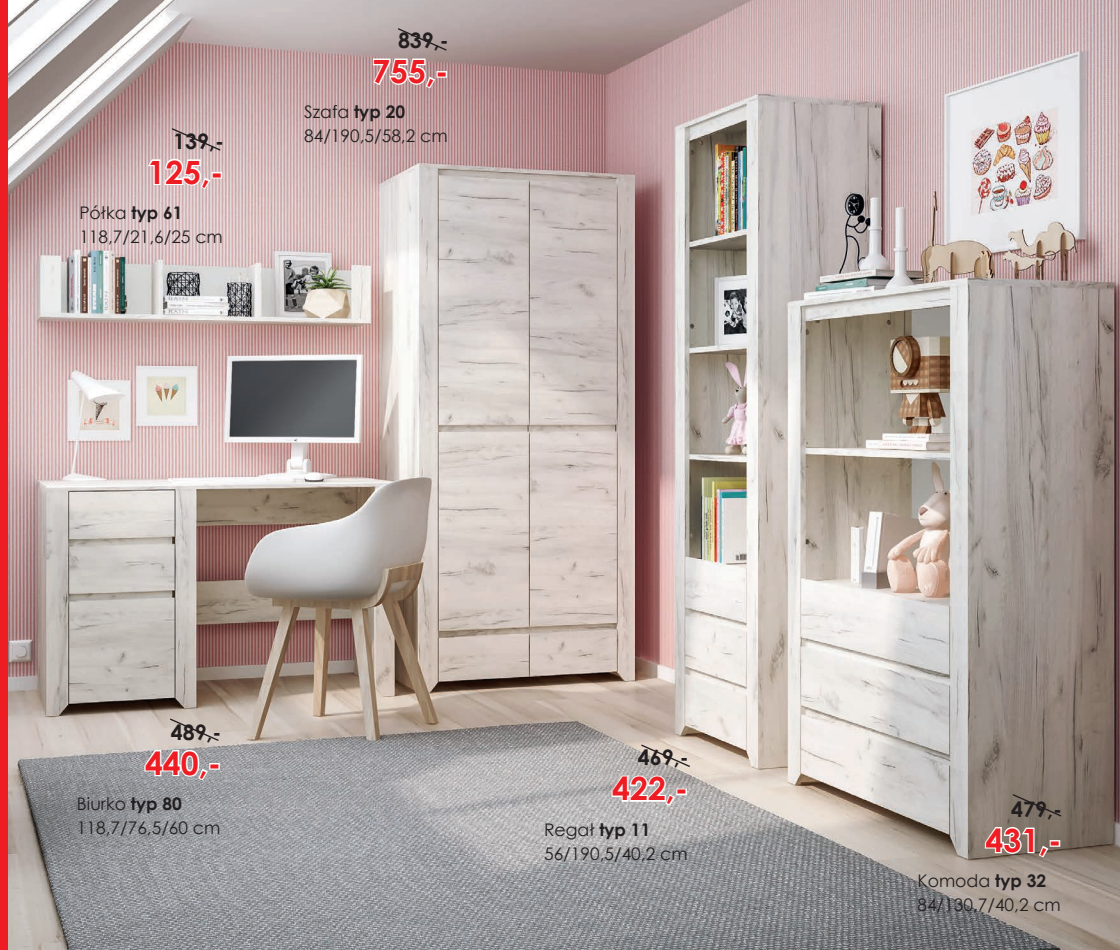

system ANGEL

- Korpusy i fronty wykonane z płyty laminowanej odpornej na zarysowania, uszkodzenia, wilgoć i wysoką temperaturę.
- Bezpieczny system bezuchwytywy.

~~139,-~~
125,-

Półka typ 61
118,7/21,6/25 cm

~~839,-~~
755,-

Szafa typ 20
84/190,5/58,2 cm

~~489,-~~
440,-

Biurko typ 80
118,7/76,5/60 cm

~~469,-~~
422,-

Regał typ 11
56/190,5/40,2 cm

~~479,-~~
431,-

Komoda typ 32
84/130,7/40,2 cm

Wymiary podane w centymetrach w kolejności: szerokość x wysokość x głębokość

~~519,-~~
467,-

~~939,-~~
845,-

~~519,-~~
467,-

~~499,-~~
449,-

~~379,-~~
341,-

~~109,-~~
98,-

~~519,-~~
467,-

☒ Bieliźniarka typ 10
56/190,5/40,2 cm

Szafa narożna typ 21
96/190,5/96 cm

Komoda typ 31
84/130,7/40,2 cm

Komoda typ 33
84/116,3/40,2 cm

☒ Komoda typ 35
56/116,3/40,2 cm

Komoda typ 41
118,7/76,5/40,2 cm