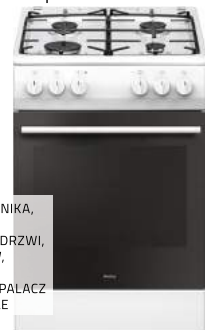

Kuchnia gazowo-elektryczna
Amica 57GEH2.33ZpPFW

50 cm

8 FUNKCJI PIEKARNIKA,
POJEMNOŚĆ XXL,
CHŁODNY FRONT DRZWI,
SZYBKI NAGRZEW,
CICHE BŁACHY,
ELEKTRYCZNY ZAPALACZ
GAZU W POKRĘTKLE

899 PLN

Amica

Chłodziarko-zamrażarka
Beko RCSA225K21W

144 cm
142 L
64 L

STEROWANIE
MECHANICZNE,
OŚWIETLENIE LED,
USZCZELKA
ANTYBAKTERYJNA,
KOMORA SZYBKIEGO
MROZENIA

999 PLN

beko

Chłodziarko-zamrażarka
Candy CCBS 5172XH

177 cm
173 L
54 L

SZKLANE PÓŁKI,
OŚWIETLENIE LED

1149 PLN

CANDY

Chłodziarko-zamrażarka
Amica FK2995.2FTX

180 cm
180 L
70 L

No Frost

SZEROKOŚĆ 54.5 CM,
POJEMNIK VIT CONTROL
PLUS, PÓŁKI
Z HARTOWANEGO SZKŁA,
FUNKCJA SUPER
CHŁODZENIE

1399 PLN

Amica

Chłodziarko-zamrażarka
Beko RCNA365K20ZXP

185 cm
219 L
97 L

No Frost

USZCZELKA
ANTYBAKTERYJNA,
STEROWANIE
AUTOMATYCZNE,
OŚWIETLENIE LED,
KOMORA 0°C

1499 PLN

beko

Chłodziarko-zamrażarka
Whirlpool BSNF81310X

188,5 cm
222 L
97 L

No Frost

FRESH CONTROL,
STEROWANIE
ELEKTRONICZNE

1599 PLN

Whirlpool

Chłodziarko-zamrażarka
Samsung RB33N300NSA

185 cm
216 L
98 L

No Frost

COOL SELECT DUO,
ALL-AROUND COOLING,
STEROWANIE
ELEKTRONICZNE,
PÓŁKA EASY SLIDE

1949 PLN

SAMSUNG

Chłodziarko-zamrażarka Sbs
Samsung RS68N8651WW

178 cm
398 L
210 L

No Frost

KOSTKARKA,
DYSZYBUTOR
WODY, TWIN
COOLING PLUS,
OŚWIETLENIE LED

4999 PLN

SAMSUNG

Cashback
600 zł
Szczegóły
u sprzedawcy

Darmowe odbiory osobiste
Zamów i odbierz bezpłatnie w sklepie

Zapytaj sprzedawcę o dogodne raty