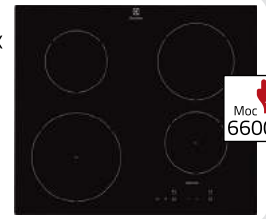

Płyta indukcyjna
Electrolux EHH6240ISK

FUNKCJA BOOSTER,
STEROWANIE DOTYKOWE

Electrolux

Moc
6600 w

879 PLN