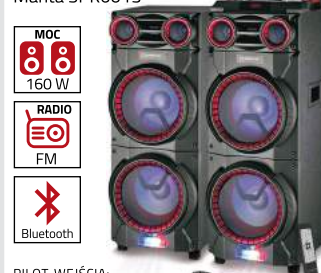

Głośniki

Manta SPK6013

PILOT, WEJŚCIA:
USB 2.0/ SD/AUX/RCA/
2X3,5MM MINIJACK, MIKROFON,
XBASS, EFEKTY ŚWIETLNE DISCO LED RGB, EQUALIZER

999 PLN

Promocja trwa od 09.11.2018 do wyczerpania zapasów. Sieć Kakto nie odpowiada za ewentualne błędy w druku.

Wszystkie ceny podajemy z podatkiem VAT. Zdjęcia produktów nie zawsze oddają rzeczywisty wygląd. Oferta nie jest ofertą handlową w rozumieniu Kodeksu Cywilnego. Wszystkie znaki firmowe i towarowe w tej publikacji są prawnie chronione. Promocje z oferty nie łączą się. Ceny w katalogu Kakto uzależnione są od kursów walut z dnia 26 października 2018. W przypadku zmiany kursu ceny mogą ulec zmianie.

Wszelkie szczegóły systemu ratального dostępne są u sprzedawcy w sklepach sieci Kakto.

Zapytaj sprzedawcę o dogodny raty

Darmowe odbiory osobiste
Zamów i odbierz bezpłatnie w sklepie