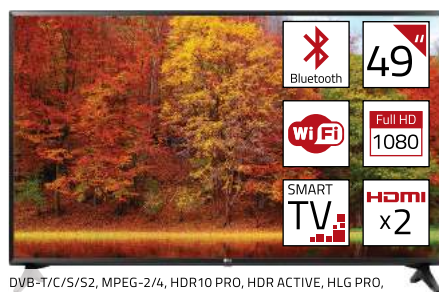

Telewizor
LG 49LK5900

DVB-T/C/S/S2, MPEG-2/4, HDR10 PRO, HDR ACTIVE, HLG PRO, NAGRYWANIE NA USB - PVR, PROCESOR 4-RDZENIOWY, ASYSTENT GŁOSOWY THINQ AL, USB 2.0 X 1

1799 PLN

LG

A+