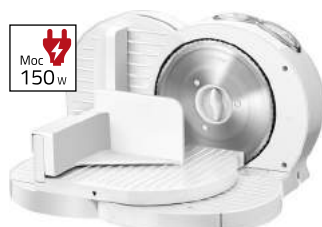

MATERIAŁ - STAL NIERDZEWNA,  
MOŻLIWOŚĆ MYCIA W ZMYWARCE,  
DŁUGOŚĆ NOŻY: 11/12/17/20/23 CM

**149** (PLN)

**FISKARS**

**Krajalnica**  
MPM MKR-03

Moc  
150 w

3 STOPNIE REGULACJI PRĘDKOŚCI NOŻA,  
SKŁADANA PODSTAWA, ZDEJMOWANA  
PROWADNICA Z BŁOKADĄ,  
MAKSYMALNA GRUBOŚĆ CIĘCIA - 15MM