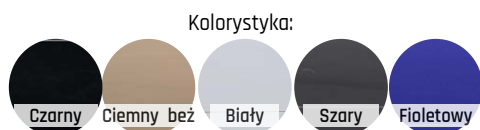

399 ⁵⁴³

Stół do jadalni

ARTHUR -2 OKRĄGŁY

KOLOR: biały

○ 1067 □ 755

Taniej o 100 zł

259 ³⁵⁹

Stolik MINI

AT-086 W

KOLOR: biały

○ 600 □ 485

Taniej o 100 zł

269 ³⁶⁹

Stolik MINI

AT-088

KOLOR: biały

□ 750 □ 550 □ 515

Kolorystyka:

Taniej o 183 zł

499 ⁶⁸²

Stół rozkładany

OTTO

□ 1100 (+600) □ 740 □ 750

Kolorystyka: