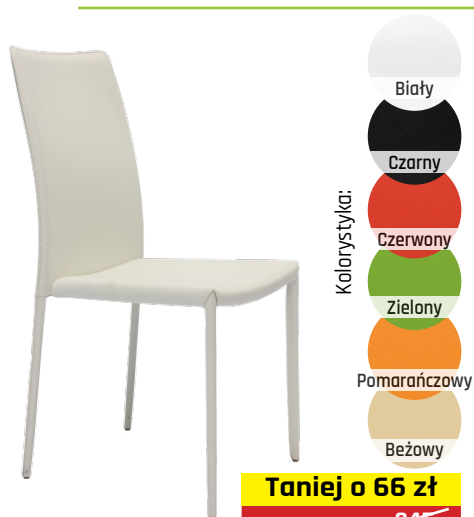

Kolorystyka:

Krzesło

AC-016

H 835 H 530 P 465 H 450

Taniej o 50 zł

129⁻¹⁷⁹

Krzesełło
AF 0897 ADC

H 960 H 450 H 410 H 460

Taniej o 66 zł
179 ~~245~~

Krzesełło
AC2-001B
KOLOR: NOGI CHROM

H 980 H 515 H 420 H 475

Taniej o 35zł
119 ~~154~~

Krzesełło
FUSION
KOLOR: NOGI CHROM

H 980 H 515 H 420 H 475

Taniej o 45 zł
109 ~~154~~

Krzesełło
AC-066
KOLOR: niebieski

H 835 H 515 H 505 H 470

Taniej o 100 zł
259 ~~359~~

Krzesełło
AC-066 C
KOLOR: biały

H 835 H 515 H 505 H 470

Taniej o 66 zł
179 ~~245~~

Krzesełło
CANTICO
KOLOR: brązowy

H 940 H 600 H 450 H 500

Taniej o 90 zł
239 ~~329~~