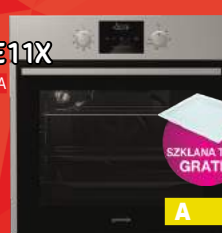

289 PLN

60 cm

**OKAP KOMINOWY
AKPO WK-9 RODOS 60 CZARNY**

WYDAJNOŚĆ 440 M³/H
STEROWANIE DOTYKOWE
PILOT • OŚWIETLENIE LED

699 PLN

60 cm

**PIEKARNIK
BEKO BIE24301B**

GRILL
DRZWI Z PEŁNEGO SZKŁA
PROGRAMATOR CYFROWY
CHOWANE POKRĘTŁA

799 PLN

A

**PŁYTA INDUKCYJNA
BEKO HII64401AT**

TIMER • AUTO WYŁĄCZANIE
ROZPOZNANIE WIELKOŚCI
I OBECNOŚCI GARNKA

929 PLN

**PIEKARNIK
GORENJE B0635E11X**

GRILL • 9 FUNKCJI PIECZENIA
HOMEMADE – 65 LITRÓW
PROGRAMATOR CYFROWY
MIĘKIE ZAMYKANIE

999 PLN

A

**PŁYTA GAZOWA
GORENJE G640X**

ZAPALARKA GAZU W POKRĘTLE
RUSZTY EMALIA PREMIUM

599 PLN

**SUSZARKA DO WŁOSÓW
MANTA MHD943**

MOC
Maksymalna
2200 W

5 LAT
GWARANCJI