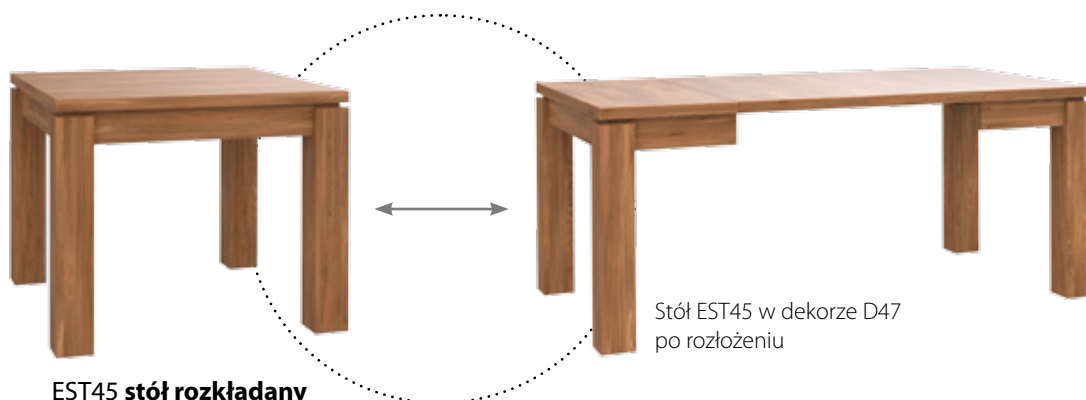

Dąb Nelson
(D46)

Dąb Szlachetny
(D53)

Dąb Antyczny
(D39)

Dąb Sangallo
(D47)

Dąb Postarzany
(D67)

30 RAT 0%
RRSO WYNOSI 0%
albo **10%
RABATU**

Stół EST45 w dekorze D47
po rozłożeniu

EST45 stół rozkładany
90(180)/76/90 cm
699 zł