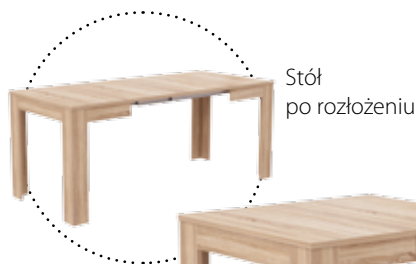

269 zł

Krzesło KASHMIR
KR0115-D43-IN91
46/96/46 cm

229 zł

Krzesło BIM
KR0040-196-C705
47/96/58 cm

249 zł

Krzesło MAGOS
KR0067-196-C705
KR0067-196-DBWN
45/106/64 cm

ALBO 10% RABATU

NA MEBLE OBJĘTE PROMOCJĄ, SZCZEGÓŁY U SPRZEDAWCY ORAZ NA www.forte.com.pl