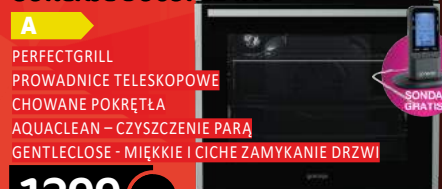

**PIEKARNIK
GORENJE BO637E2 1XG**

A
PERFECTGRILL
PROWADNICE TELESKOPOWE
CHOWANE POKRĘTŁA
AQUACLEAN – CZYSZCZENIE PARA
GENTLECLOSE – MIĘKIE I CICHE ZAMYKANIE DRZWI

1299 PLN