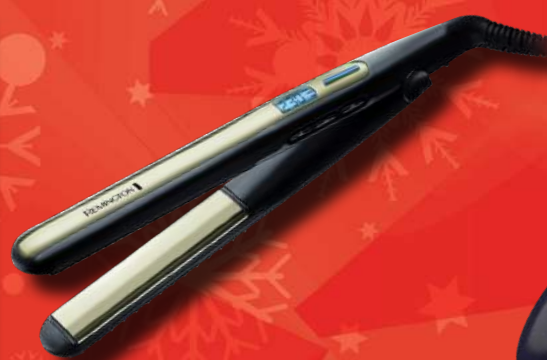

PŁYTKI CERAMICZNE
REGULACJA TEMPERATURY
TEMPERATURA MAKSYMALNA 230°C
CZAS NAGRZEWANIA 15 SEKUND

99 PLN

REMINGTON

GOLARKA MĘSKA
PHILIPS S1100/04