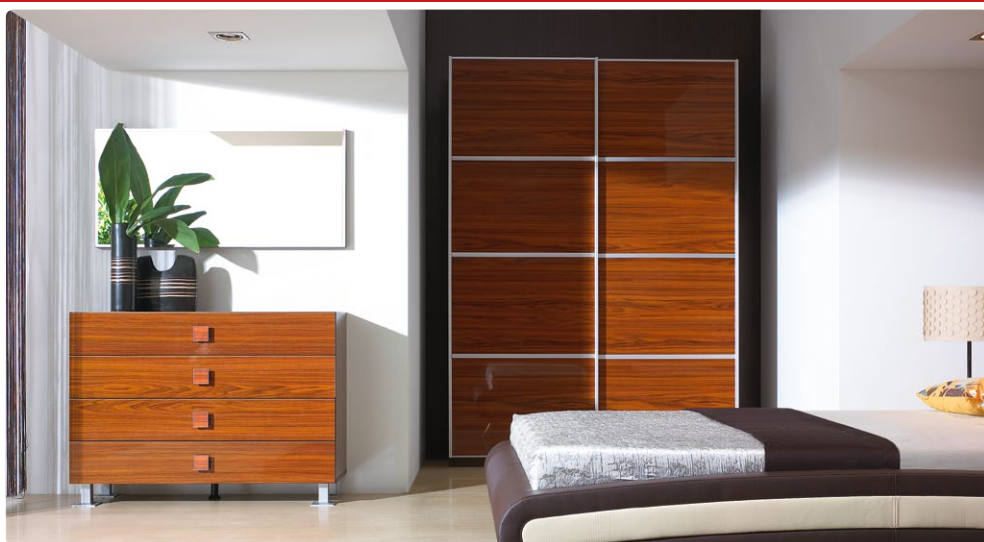

kolor korpusu:
noce barone

kolor frontu:
potysk - teak