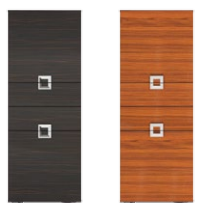

Q7 - szafka
szer./gt./wys.
57,7/40/159,2

CENA BRUTTO: 550
196 ZŁ