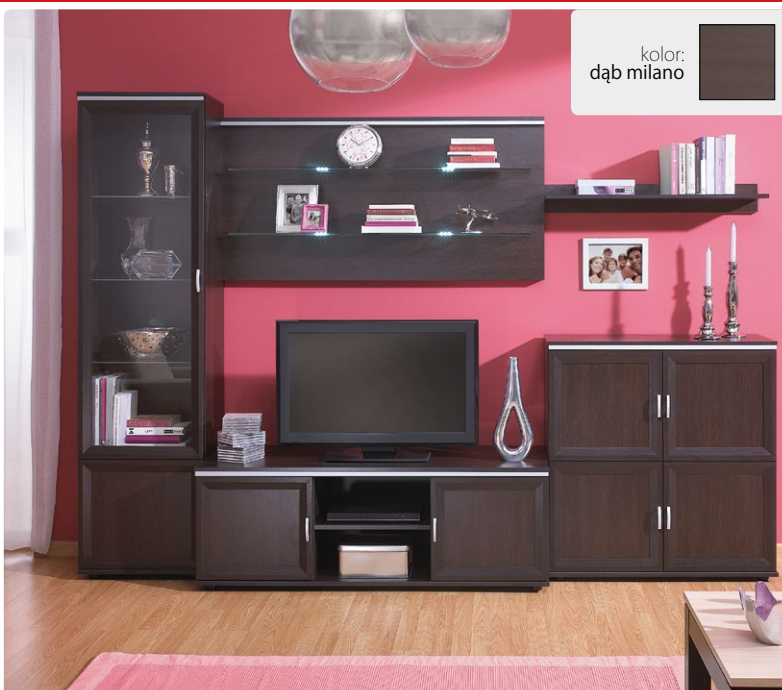

MS 13 - szafka nocna
szer./gt./wys.
56,7/37,6/46,5

cena bez materaca i stelaża

MS 14/180 - łóże 180
szer./gt./wys.: 188,4/207,6/91,5

kolor:
dąb milano

Como

CENA BRUTTO: 356
199 ZŁ

CM14 - półka wisząca
szer./gt./wys.
1354/210/686