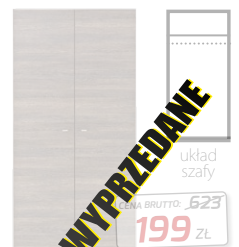

P26 - szafa
szer./gt./wys.
96,8/57/199,9