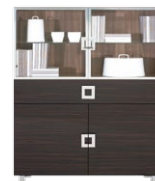

Q6 - witryna
szer./gt./wys.
115,7/40/140,6

CENA BRUTTO: 979
348 ZŁ