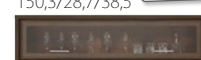

CENA BRUTTO: ~~449~~
199 ZŁ

L1 - RTV
szer./gt./wys.
150,3/50,2/41,5

CENA BRUTTO: ~~269~~
99 ZŁ

L14 - witryna
szer./gt./wys.
97,2/28,7/38,5

CENA BRUTTO: ~~284~~
99 ZŁ

L11 - szafka nocna
szer./gt./wys.
60,7/40,2/41,5

CENA BRUTTO: ~~359~~
99 ZŁ

L15 - witryna
szer./gt./wys.
150,3/28,7/38,5

kolor korpusu:
jesion thermo

kolor frontu:
jesion coimbra

CZYSZCZENIE MAGAZYNÓW!

taniej do **74%**

W promocji wszystkie dostępne elementy systemu BOGO.
(z wyłączeniem oświetlenia LED)