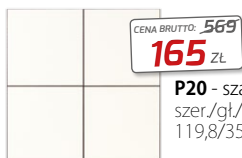

P20 - szafka wisząca
szer./gt./wys.
119,8/35/119,8