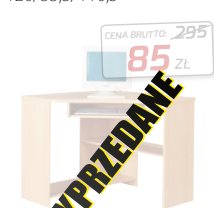

kolor: buk sanemberg

T12 - nadstawka biurka
szer./gt./wys.
120/33,5/110,5

T11 - półka

T15/900 - półka
szer./gt./wys.
90/25/23,5

T15/695 - półka
szer./gt./wys.
69,5/25/23,5

T11 - biurko
szer./gt./wys.
90/90/75